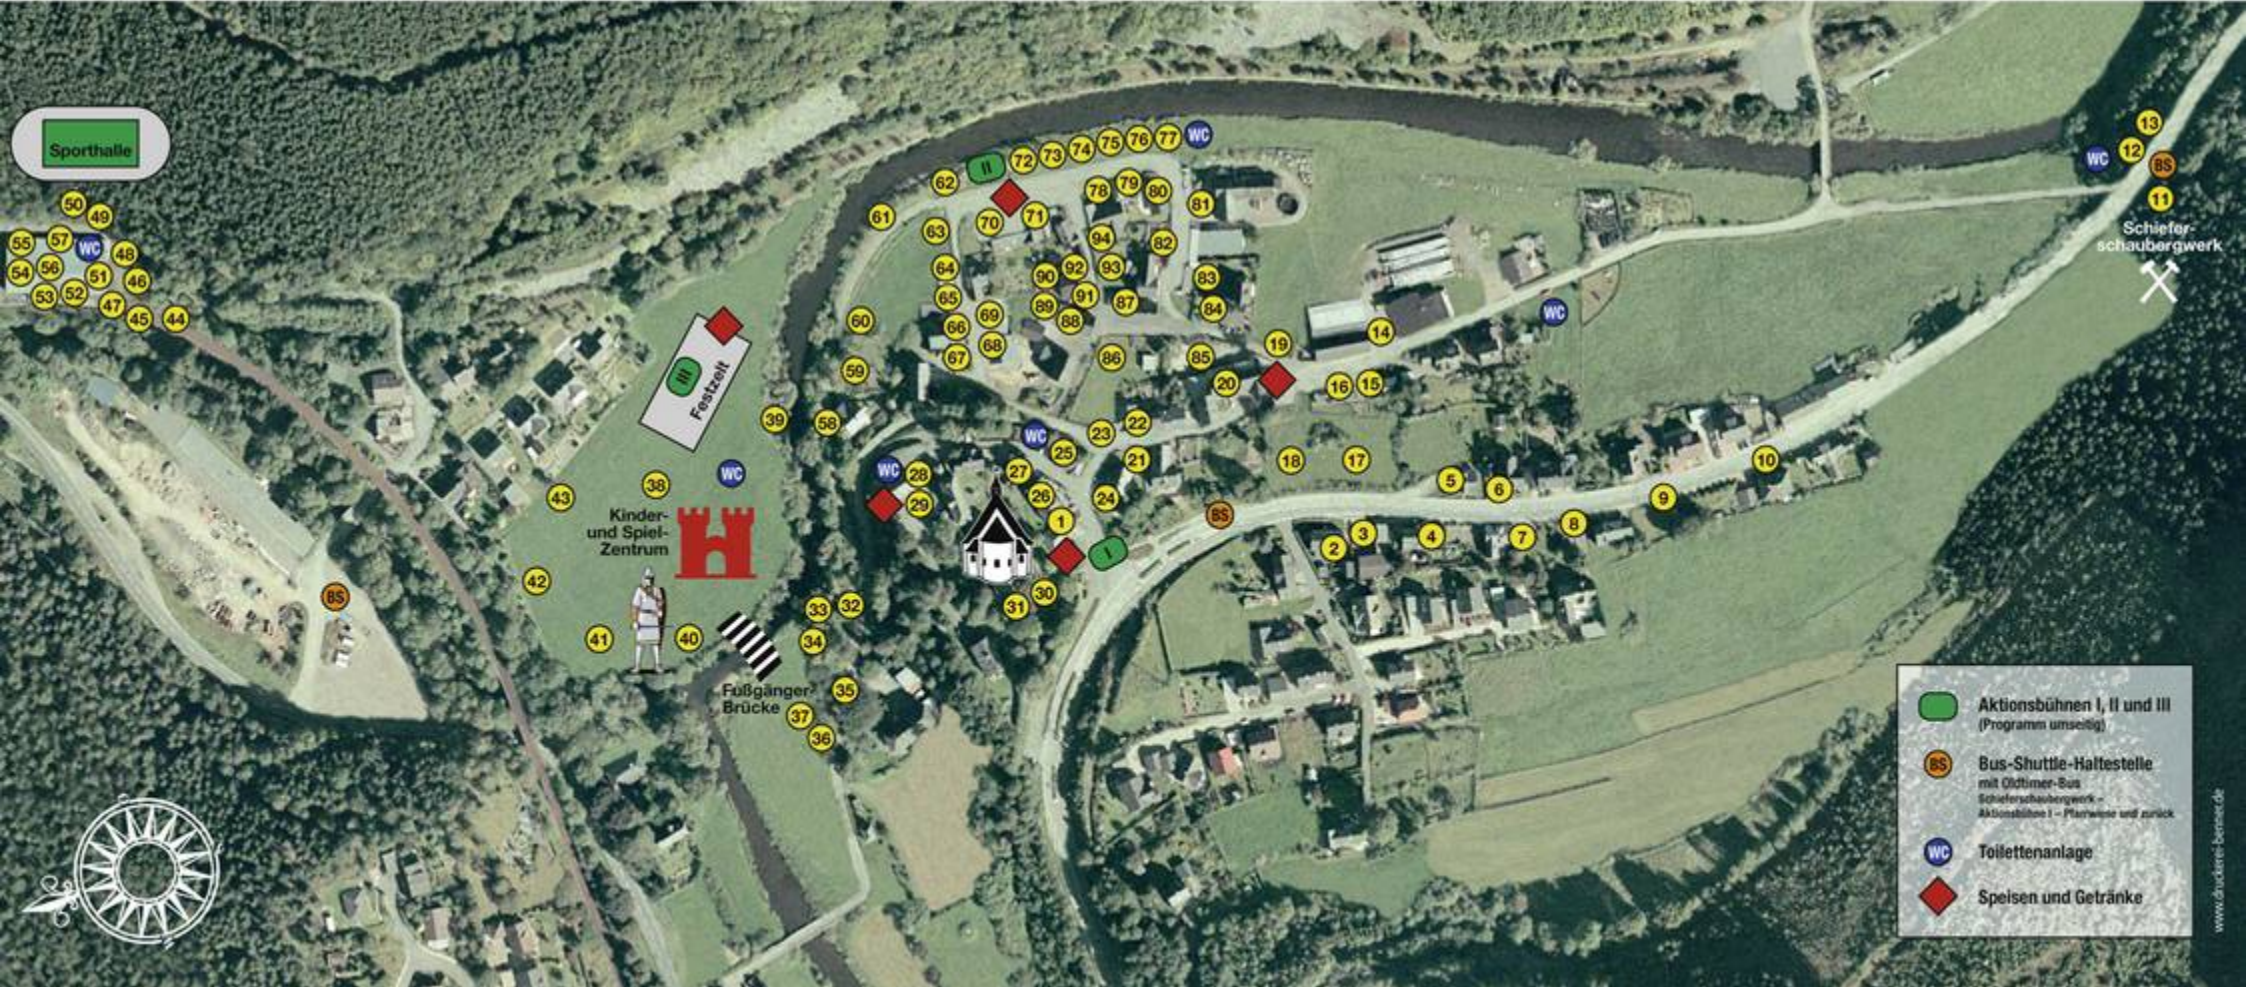

# Marktgeschehen im alten Dorf in Raumland

(Standverzeichnis des stehenden Festzuges am 26.08.2007)

## Showbühnen, historische Gewerke, Theater und vieles mehr.

Beginn: 9.00 Uhr mit den Platzkonzerten in den Ortsteilen, ca. 10.00 Uhr Beginn des stehenden Festzuges mit dem Sternmarsch aus allen Ortsteilen.  
Anschließend Festgottesdienst bei der Raumländer Kirche.

- Aktionsbühnen I, II und III (Programm umseitig)
- Bus-Shuttle-Haltestelle mit Oldtimer-Bus Schieferschaubergwerk – Aktionsbühne I – Planweise und zurück
- Toilettenanlage
- ◆ Speisen und Getränke